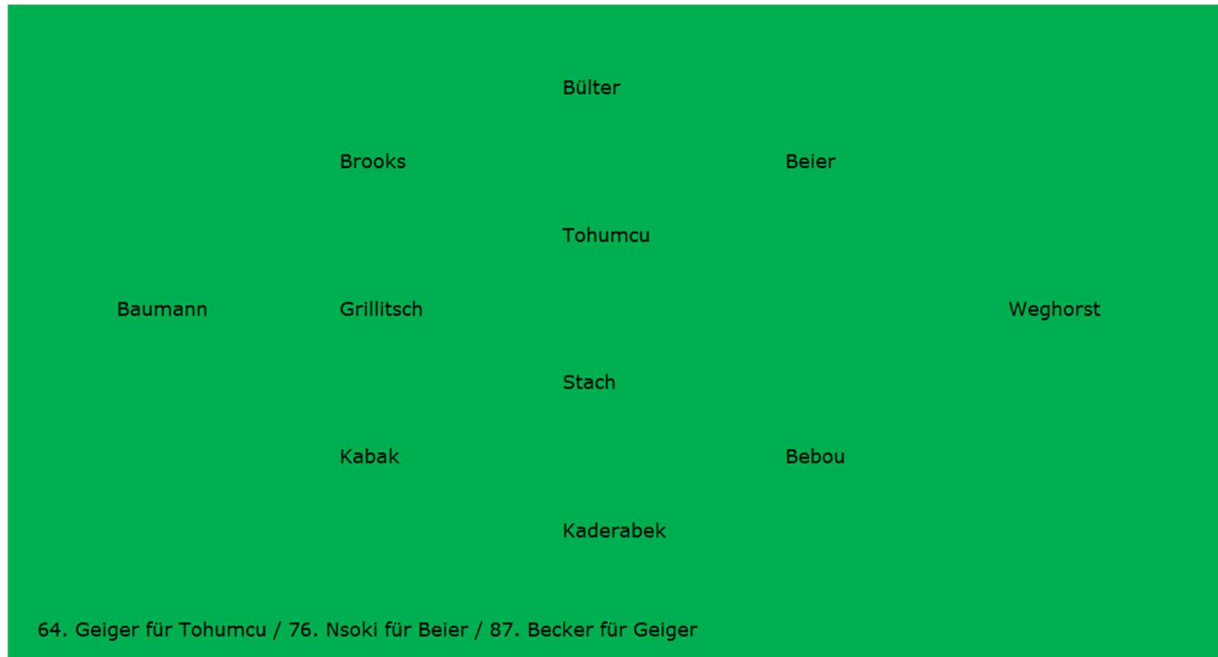

Aufstellungen:

TSG Hoffenheim:

Trainer: Matarazzo

SV Werder Bremen: