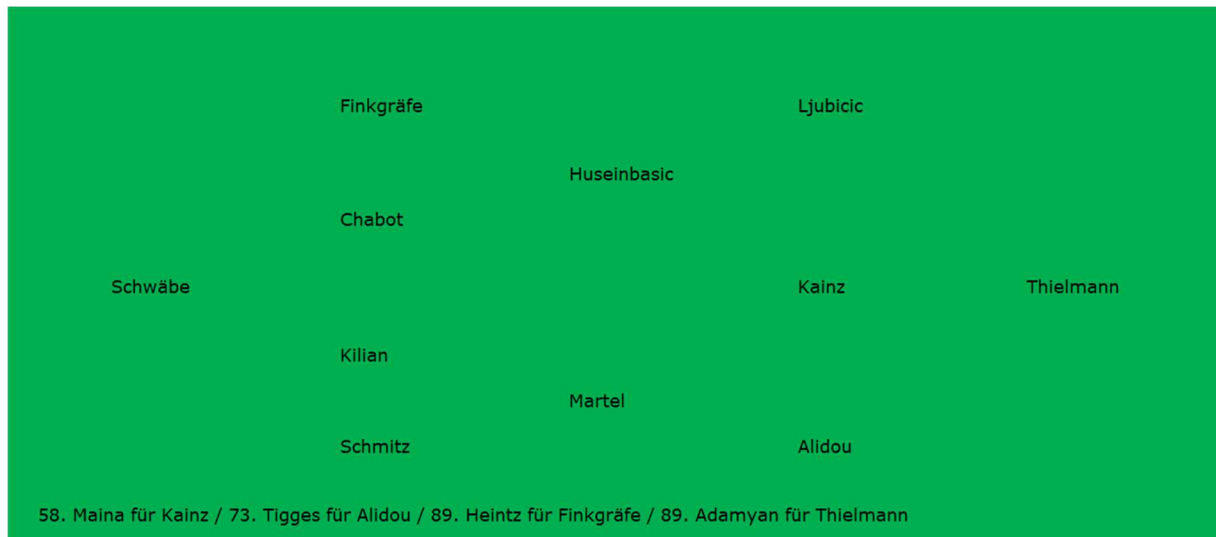

Hoffenheim müht sich zu Last-Minute Punkt

Wieder tat sich Hoffenheim gegen einen Gegner aus der unteren Tabellenhälfte schwer – wieder reichte es nur zu einem Punkt. Obwohl die Kraichgauer in der Defensive gut standen und Offensivaktionen der Gäste verhinderten schafften sie aber nicht eigene Offensivaktionen in Tore umzumünzen. Bezeichnend war es in der Folge, dass der erste Torschuss der Domstädter zum Torerfolg führte (79.). Schlussendlich rettete Routinier Andrej Kramaric noch einen Punkt für seine Farben. Der kroatische Nationalspieler, der eingewechselt wurde, traf unter Mithilfe des Innenpfostens und verhinderte so die vierte Niederlage aus sieben Spielen. Seit dem Heimsieg gegen Bochum im Dezember folgten drei Niederlagen und vier Unentschieden. Zu wenig, um in Richtung der europäischen Plätze zu blicken. Am 22. Spieltag ist mit dem 1. FC Union Berlin erneut eine Mannschaft aus der unteren Tabellenhälfte zu Gast in Sinsheim. Geht es nach den Hoffenheimern soll gegen die Köpenicker wieder ein Heimsieg gelingen.

Aufstellungen:

TSG Hoffenheim:

Trainer: Matarazzo

1. FC Köln:

Trainer: Schultz

Tore: 0:1 Finkgräfe (79.), 1:1 Kramaric (90. +3)

gelbe Karten: Bebou, Stach, Grillitsch / Schmitz, Chabot, Maina, Finkgräfe

Schiedsrichter: Dingert (Lebecksmühle)